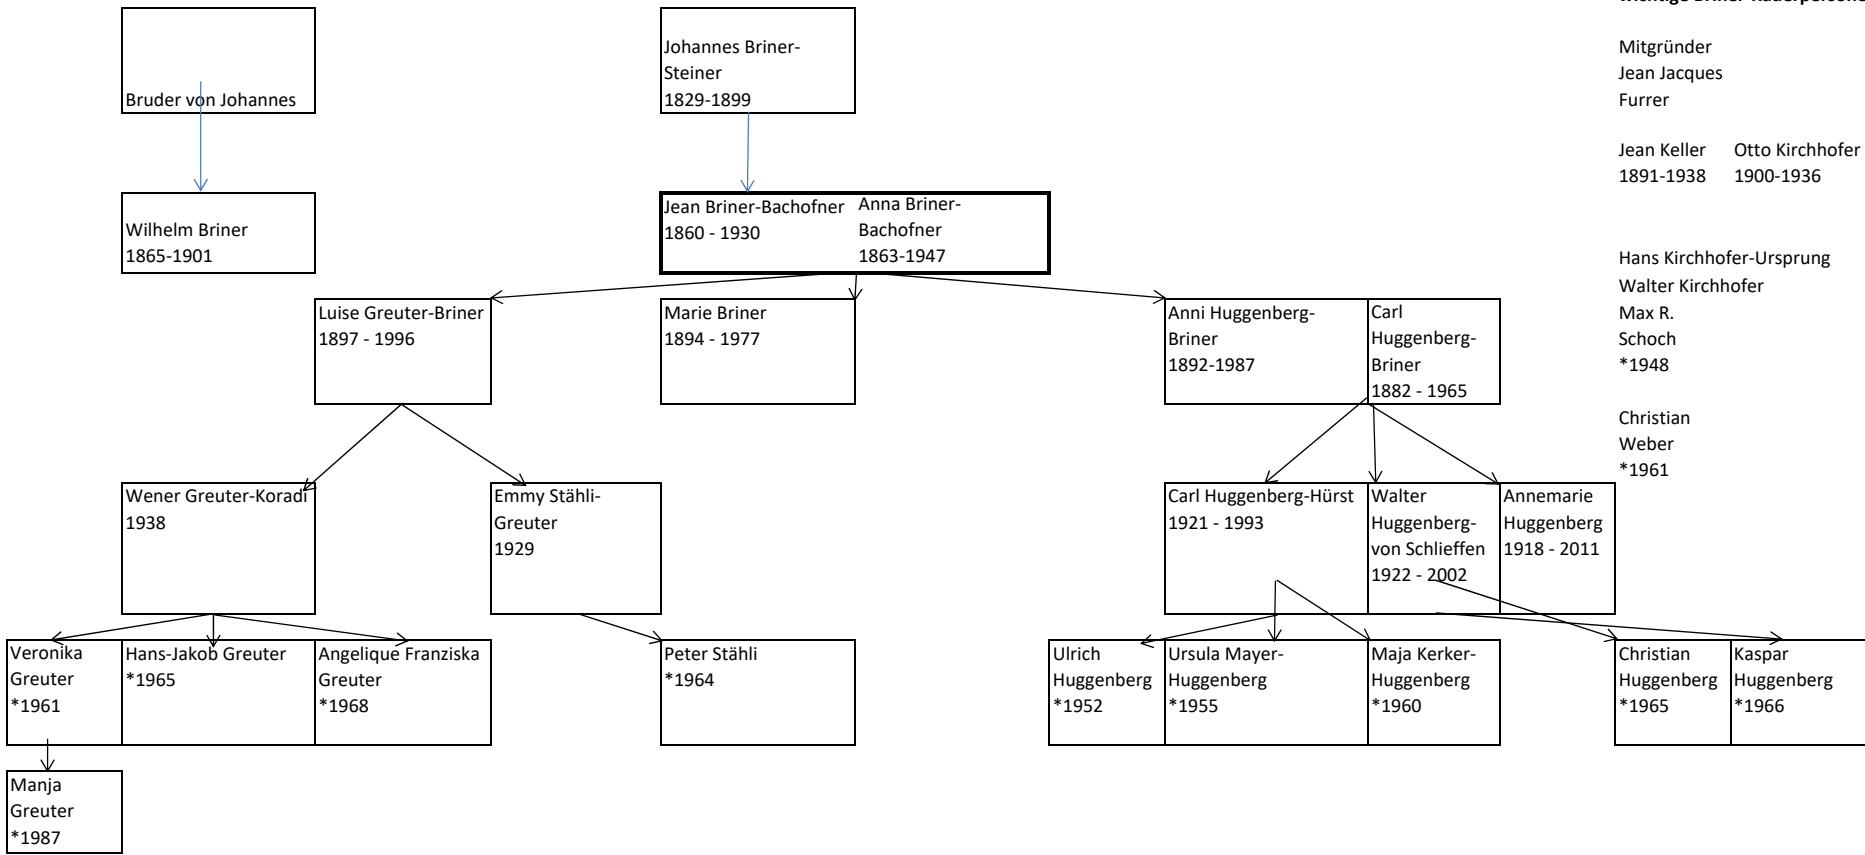

# Stammbaum Briner

## wichtige Briner-Kaderpersonen

Mitgründer  
Jean Jacques  
Furrer

Jean Keller 1891-1938    Otto Kirchhofer 1900-1936

Hans Kirchhofer-Ursprung  
Walter Kirchhofer  
Max R.  
Schoch  
\*1948

Christian  
Weber  
\*1961