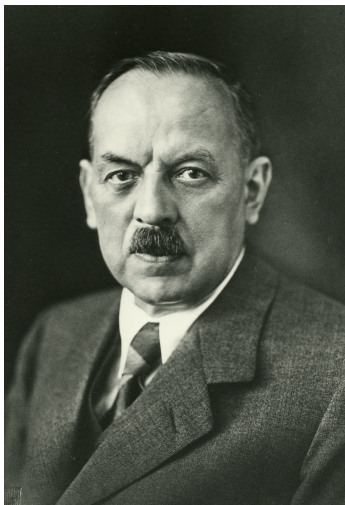

POLITIK

Alfred Gottfried Messer

Stadtrat (SP), 1876–1950

Alfred Gottfried Messer wirkte für die Sozialdemokratische Partei Winterthur von 1916 bis 1920 als Gemeinderat und von 1920 bis 1943 als Winterthurer Stadtrat.

GEBURTSORT

Mümliswil-Ramiswil

GEBOREN

12.7.1876

GESTORBEN

16.5.1950

Alfred Messer in den 1940er Jahren. Foto: winbib (Signatur 170398)

Leben und Wirken

Alfred Gottfried Messer wurde 1876 geboren. Seine Kindheit und Jugendzeit verbrachte er in Basel, wo er Stickereizeichner lernte. 1899 zog er nach Winterthur und war zuerst als Bibliothekar und dann als Zeichenlehrer an der [Gewerbeschule Winterthur](#) tätig. 1916 wählten die Winterthurer den Sozialdemokraten in den Gemeinderat. Zwei Jahre später, 1918, schlug die Sozialdemokratische Partei Messer für das Amt des Bezirksrichters vor. Wiederum zwei Jahre später schaffte Messer 1920 den Sprung in den Winterthurer [Stadtrat](#), wo er bis 1942 dem Baudepartement