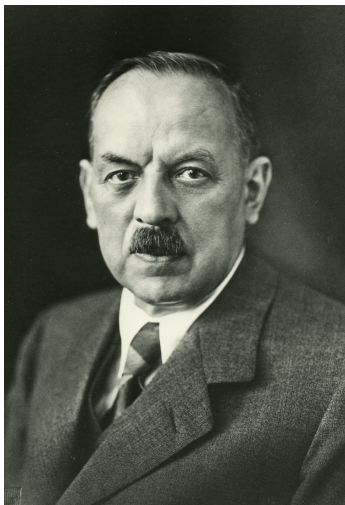

POLITIK

Alfred Gottfried Messer

Stadtrat (SP), 1876–1950

Alfred Gottfried Messer wirkte für die Sozialdemokratische Partei Winterthur von 1916 bis 1920 als Gemeinderat und von 1920 bis 1943 als Winterthurer Stadtrat.

GEBURTSORT

Mümliswil-Ramiswil

GEBOREN

12.7.1876

GESTORBEN

16.5.1950

Alfred Messer in den 1940er Jahren. Foto: winbib (Signatur 170398)

Leben und Wirken

Alfred Gottfried Messer wurde 1876 geboren. Seine Kindheit und Jugendzeit verbrachte er in Basel, wo er Stickereizeichner lernte. 1899 zog er nach Winterthur und war zuerst als Bibliothekar und dann als Zeichenlehrer an der [Gewerbeschule Winterthur](#) tätig. 1916 wählten die Winterthurer den Sozialdemokraten in den Gemeinderat. Zwei Jahre später, 1918, schlug die Sozialdemokratische Partei Messer für das Amt des Bezirksrichters vor. Wiederum zwei Jahre später schaffte Messer 1920 den Sprung in den Winterthurer [Stadtrat](#), wo er bis 1942 dem Baudepartement

vorstand. Von 1920 bis 1943 war er zudem Mitglied des Zürcher Kantonsrats.

Alfred Messer war während 30 Jahren der führende Kopf der Arbeiterbewegung. 1911 war er im ersten Vorstand des Bildungsausschusses der [Arbeiterunion](#). Ab 1915 amtierte er im Vorstand und war dann als Präsident der Arbeiterunion tätig. Neben seinen verschiedenen Ämtern engagierte er sich auch für die Presseunion und die [Winterthurer Arbeiterzeitung](#). Er unterstützte den Konsumverein und gehörte zu den Gründern der [Heimstättengenossenschaft Winterthur](#).