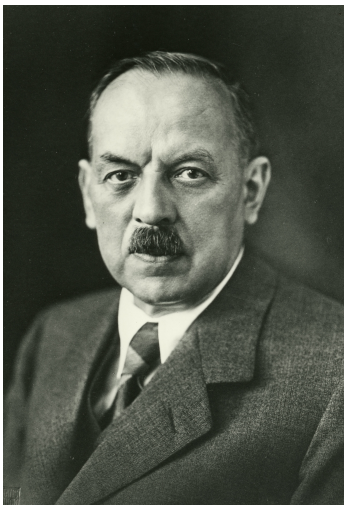

POLITIK

Alfred Gottfried Messer

Stadtrat (SP), 1876–1950

Alfred Gottfried Messer wirkte für die Sozialdemokratische Partei Winterthur von 1916 bis 1920 als Gemeinderat und von 1920 bis 1943 als Winterthurer Stadtrat.

GEBURTSORT

Mümliswil-Ramiswil

GEBOREN

12.7.1876

GESTORBEN

16.5.1950

Alfred Messer in den 1940er Jahren. Foto: winbib (Signatur 170398)

Leben und Wirken

Alfred Gottfried Messer wurde 1876 geboren. Seine Kindheit und Jugendzeit verbrachte er in Basel, wo er Stickereizeichner lernte. 1899 zog er nach Winterthur und war zuerst als Bibliothekar und dann als Zeichenlehrer an der [Gewerbeschule Winterthur](#) tätig. 1916 wählten die Winterthurer den Sozialdemokraten in den Gemeinderat. Zwei Jahre später, 1918, schlug die Sozialdemokratische Partei Messer für das Amt des Bezirksrichters vor. Wiederum zwei Jahre später schaffte Messer 1920 den Sprung in den Winterthurer [Stadtrat](#), wo er bis 1942 dem Baudepartement

vorstand. Von 1920 bis 1943 war er zudem Mitglied des Zürcher Kantonsrats.

Alfred Messer war während 30 Jahren der führende Kopf der Arbeiterbewegung. 1911 war er im ersten Vorstand des Bildungsausschusses der [Arbeiterunion](#). Ab 1915 amtierte er im Vorstand und war dann als Präsident der Arbeiterunion tätig. Neben seinen verschiedenen Ämtern engagierte er sich auch für die Presseunion und die [Winterthurer Arbeiterzeitung](#). Er unterstützte den Konsumverein und gehörte zu den Gründern der [Heimstättengenossenschaft Winterthur](#).