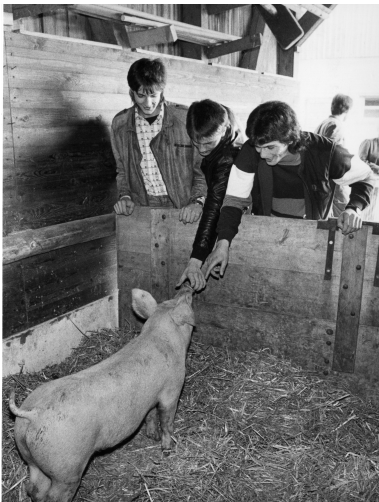

BILDUNG UND SOZIALES

Landwirtschaftsschule Strickhof

Riedhofstrasse 62

Der Strickhof mit heute drei Standorten (Lindau, Wädenswil und Wülflingen) ist das praxisorientierte Kompetenzzentrum des Kantons Zürich für landwirtschaftliche Aus- und Weiterbildung sowie Dienstleistungen und Information.

GRÜNDUNGSDATUM

1927

ADRESSE

Landwirtschaftsschule Strickhof
Riedhofstrasse 62
8408 Winterthur

1986: Landwirtschaftliche Schule Wülflingen, Examen Schweinebeurteilung Foto: winbib, Beat Märki (Signatur FotLb_001-058)

Die Landwirtschaftsschule Strickhof hat eine lange Vorgeschichte und auch Vorläufer. Zu nennen ist als Beispiel der Bläsihof in Winterberg, der ab 1824 mit acht „Zöglingen“ sein Wirken aufnahm. Treibende Kraft bei der Gründung und Präsident der Aufsichtskommission der landwirtschaftlichen Schule im Bläsihof war Hans Konrad Escher von der Linth (1767–1823), der nach seinem Tod in Erinnerung an sein Lebenswerk, die Linthmelioration, den Ehrentitel «von der Linth» erhielt. 1929 wurde die Schule Bläsihof geschlossen. Am 3. Mai 1853 war es so weit: die erste Ackerbauschule am Strickhof in Zürich wurde eröffnet. Die Schule startete mit 12 Zürcher und zwei Berner Bauersöhnen. Darunter waren auch Jakob Erb aus Oberwinterthur und Albert Studer aus Winterthur. Ab 1897 wurden auch Winterkurse angeboten.

Mit dem Inkrafttreten des allgemein verbindlichen Berufsbildungsgesetzes im Jahre 2004 musste die landwirtschaftliche Ausbildung ebenfalls den übrigen Berufen angepasst werden. Das bisherige Ausbildungskonzept